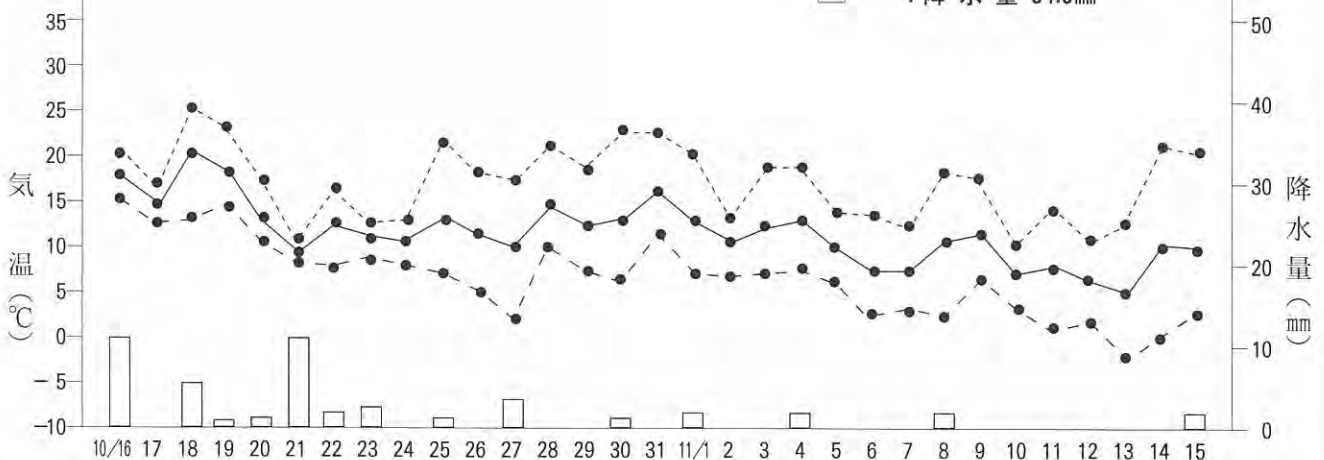

案内

自主納税推進運動 実施中

平成十年度の村県民税、国民健康保険税が、十二月二十五日をもって最終納期となりますので、忘れずに納期限内に完納して下さい。納期限が過ぎてしまった税金についても、早急に納めて下さい。

今月の当番医☆☆☆☆☆

1. 12/6...白河歯科クリニック (白河市) ☎22-7133
   12/13...和田歯科医院 (矢吹町) ☎44-4180
   12/20...青村歯科医院 (白河市) ☎24-0671
   12/23...赤沼歯科医院 (泉崎村) ☎53-2004
   12/27...阿部歯科医院 (矢吹町) ☎44-3932

《診療時間》午前10時～午後4時まで

《問い合わせ》白河歯科医師会事務局

岩谷歯科医院 矢吹町中町230
TEL42-4363

納期限内に完納しないと、督促料及び延滞金が加算されますのでご注意ください。また、納付書を無くしてしまつた場合は、役場税務課までご連絡下さい。

—ご案内—

口座振替なら納め忘れがなく納税に出かける手間がはぶけ便利です。申し込みは、税務課、各銀行、農協の窓口で行なえます。

年末年始の ゴミ収集

年末のゴミ収集日

12月24日(木)可燃物・不燃物
12月30日(水)可燃物

年始のゴミ収集

1月6日(水)から通常どおり
収集いたします。

資料館無料開 放デー

泉崎資料館では、1月5日(火)から8日(金)まで無料開放を行います。どうぞご利用下さい。

宝くじの収益金は、私たちの街の公共事業に役立てられています。

発売期間
12月1日(火)～12月25日(金)
(発売総額2,220億円・74ユニットの場合)
1等-----6,000万円-----222本
1等の前後賞-----4,500万円-----444本
1等の組違い賞-----10万円-----21,978本
2等-----1,000万円-----222本
3等-----100万円-----7,400本
4等-----1万円-----1,480,000本
5等-----300円-----74,000,000本
大みそか賞-----5万円-----444,000本

抽せん日: **12月31日(木)**
年末ジャンボ宝くじは通信販売でもお求めいただけます。どうぞご利用下さい。

1枚300円
宝くじ組合センター tel. 03-3596-3771
※※ 全国郵便局及び2指定都市

第387回全国自治宝くじ
年末ジャンボ宝くじ
1等・前後賞合わせて
1億5,000万円
大みそか賞 5万円×444,000本
1等6,000万円×222本/前後賞各4,500万円

天気情報

10/16～11/15

(75)

- ●—● : 平均気温 11.5℃
- ●- - -● : 最高気温 24.9℃(10/8)
- ●- - -● : 最低気温 -1.9℃(11/13)
- : 降水量 34.9mm