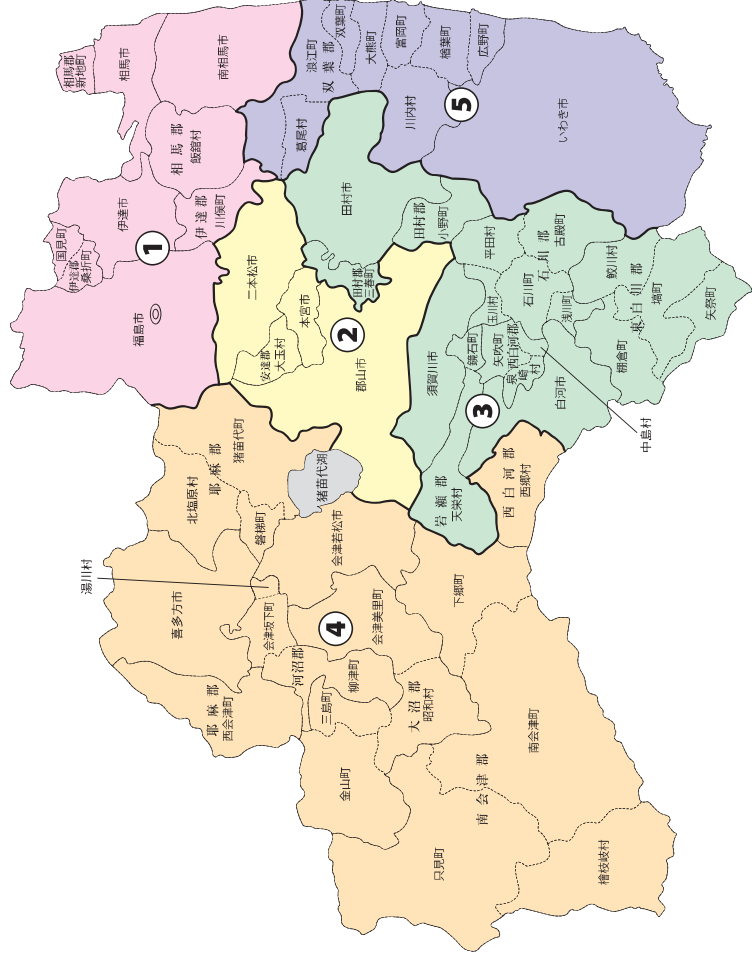

# 福島県

衆議院議員選挙の小選挙区が改定されました。  
次の衆議院議員総選挙からは、新しい選挙区で選挙が行われます。

[改定前]

[改定後]

お問い合わせは

- 総務省選挙部
- 市区町村選挙管理委員会
- 都道府県選挙管理委員会

旧選挙区				
<b>第1区</b>	福島市 伊達市 伊達郡	相馬市 南相馬市 相馬郡	郡山市 二本松市 本宮市 安達郡	<b>第5区</b>
<b>第2区</b>	白河市 西白河郡 泉崎村 中島村 矢吹町 東白川郡	須賀川市 田村市 岩瀬郡 石川郡 田村郡	会津若松市 喜多方市 南会津郡 耶麻郡 河沼郡 大沼郡 西白河郡 西郷村	<b>第4区</b>
<b>第3区</b>	いわき市 双葉郡			<b>第4区</b>

新選挙区				
<b>第1区</b>	福島市 二本松市 伊達市 本宮市 伊達郡 安達郡	郡山市 須賀川市 田村市 岩瀬郡 石川郡 田村郡	会津若松市 白河市 喜多方市 南会津郡 耶麻郡 河沼郡 大沼郡 西白河郡 東白川郡	<b>第3区</b>
<b>第2区</b>	いわき市 相馬市 南相馬市 双葉郡 相馬郡			<b>第4区</b>
<b>第3区</b>				<b>第4区</b>