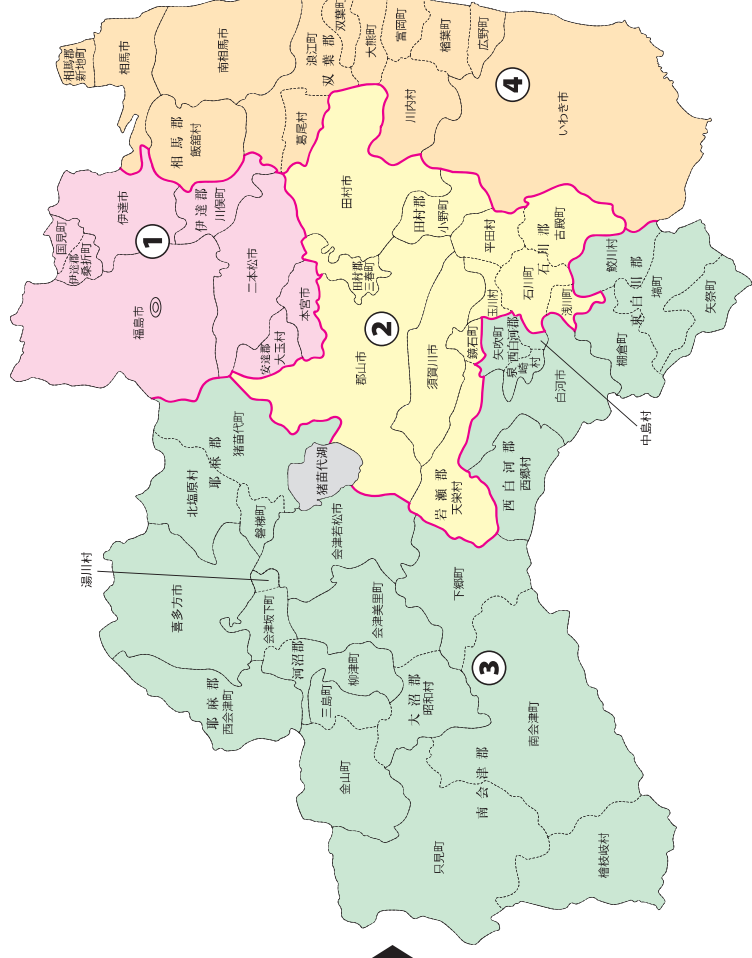

# 福島県

衆議院議員選挙の小選挙区が改定されました。  
次の衆議院議員総選挙からは、新しい選挙区で選挙が行われます。

[改定前]

[改定後]

お問い合わせは

- 総務省選挙部
- 市区町村選挙管理委員会
- 都道府県選挙管理委員会

旧選挙区				
<b>第1区</b>	福島市 伊達市 伊達郡	相馬市 南相馬市 相馬郡	郡山市 二本松市 本宮市 安達郡	<b>第5区</b>
<b>第2区</b>	白河市 西白河郡 泉崎村 中島村 矢吹町 東白川郡	須賀川市 田村市 岩瀬郡 石川郡 田村郡	会津若松市 喜多方市 南会津郡 耶麻郡 河沼郡 大沼郡 西白河郡 西郷村	<b>第4区</b>
<b>第3区</b>	いわき市 双葉郡			<b>第4区</b>

新選挙区				
<b>第1区</b>	福島市 二本松市 伊達市 本宮市 伊達郡 安達郡	郡山市 須賀川市 田村市 岩瀬郡 石川郡 田村郡	会津若松市 白河市 喜多方市 南会津郡 耶麻郡 河沼郡 大沼郡 西白河郡 東白川郡	<b>第3区</b>
<b>第2区</b>	いわき市 相馬市 南相馬市 双葉郡 相馬郡			<b>第4区</b>
<b>第3区</b>				<b>第4区</b>