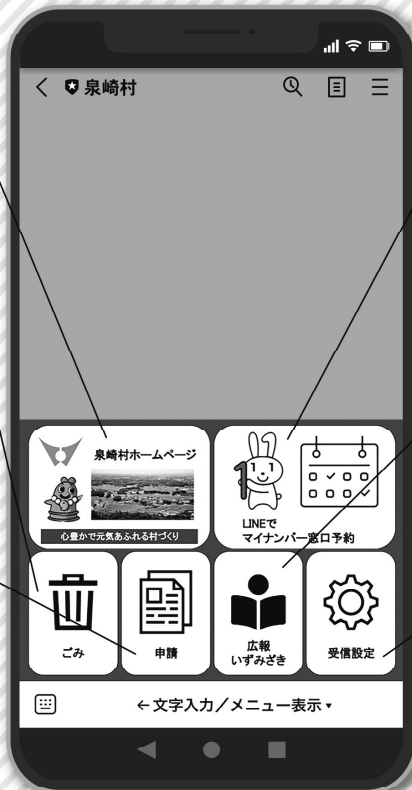

申請

「児童手当」や「出産・保育」など、各種申請ができるマイナポータルのページに移動します。