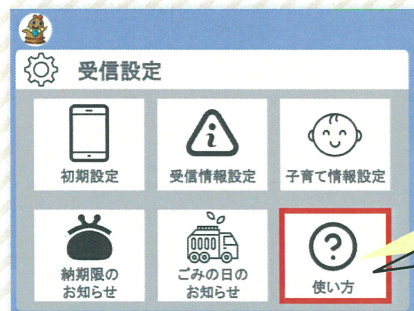

受信設定

生年月日や性別、お子さんの情報などを登録することで、生活に役立つ情報が受信できます。

詳しい使い方は、泉崎村公式ホームページに掲載しています。
受信設定の「使い方」をタップして、掲載ページに移動してください。