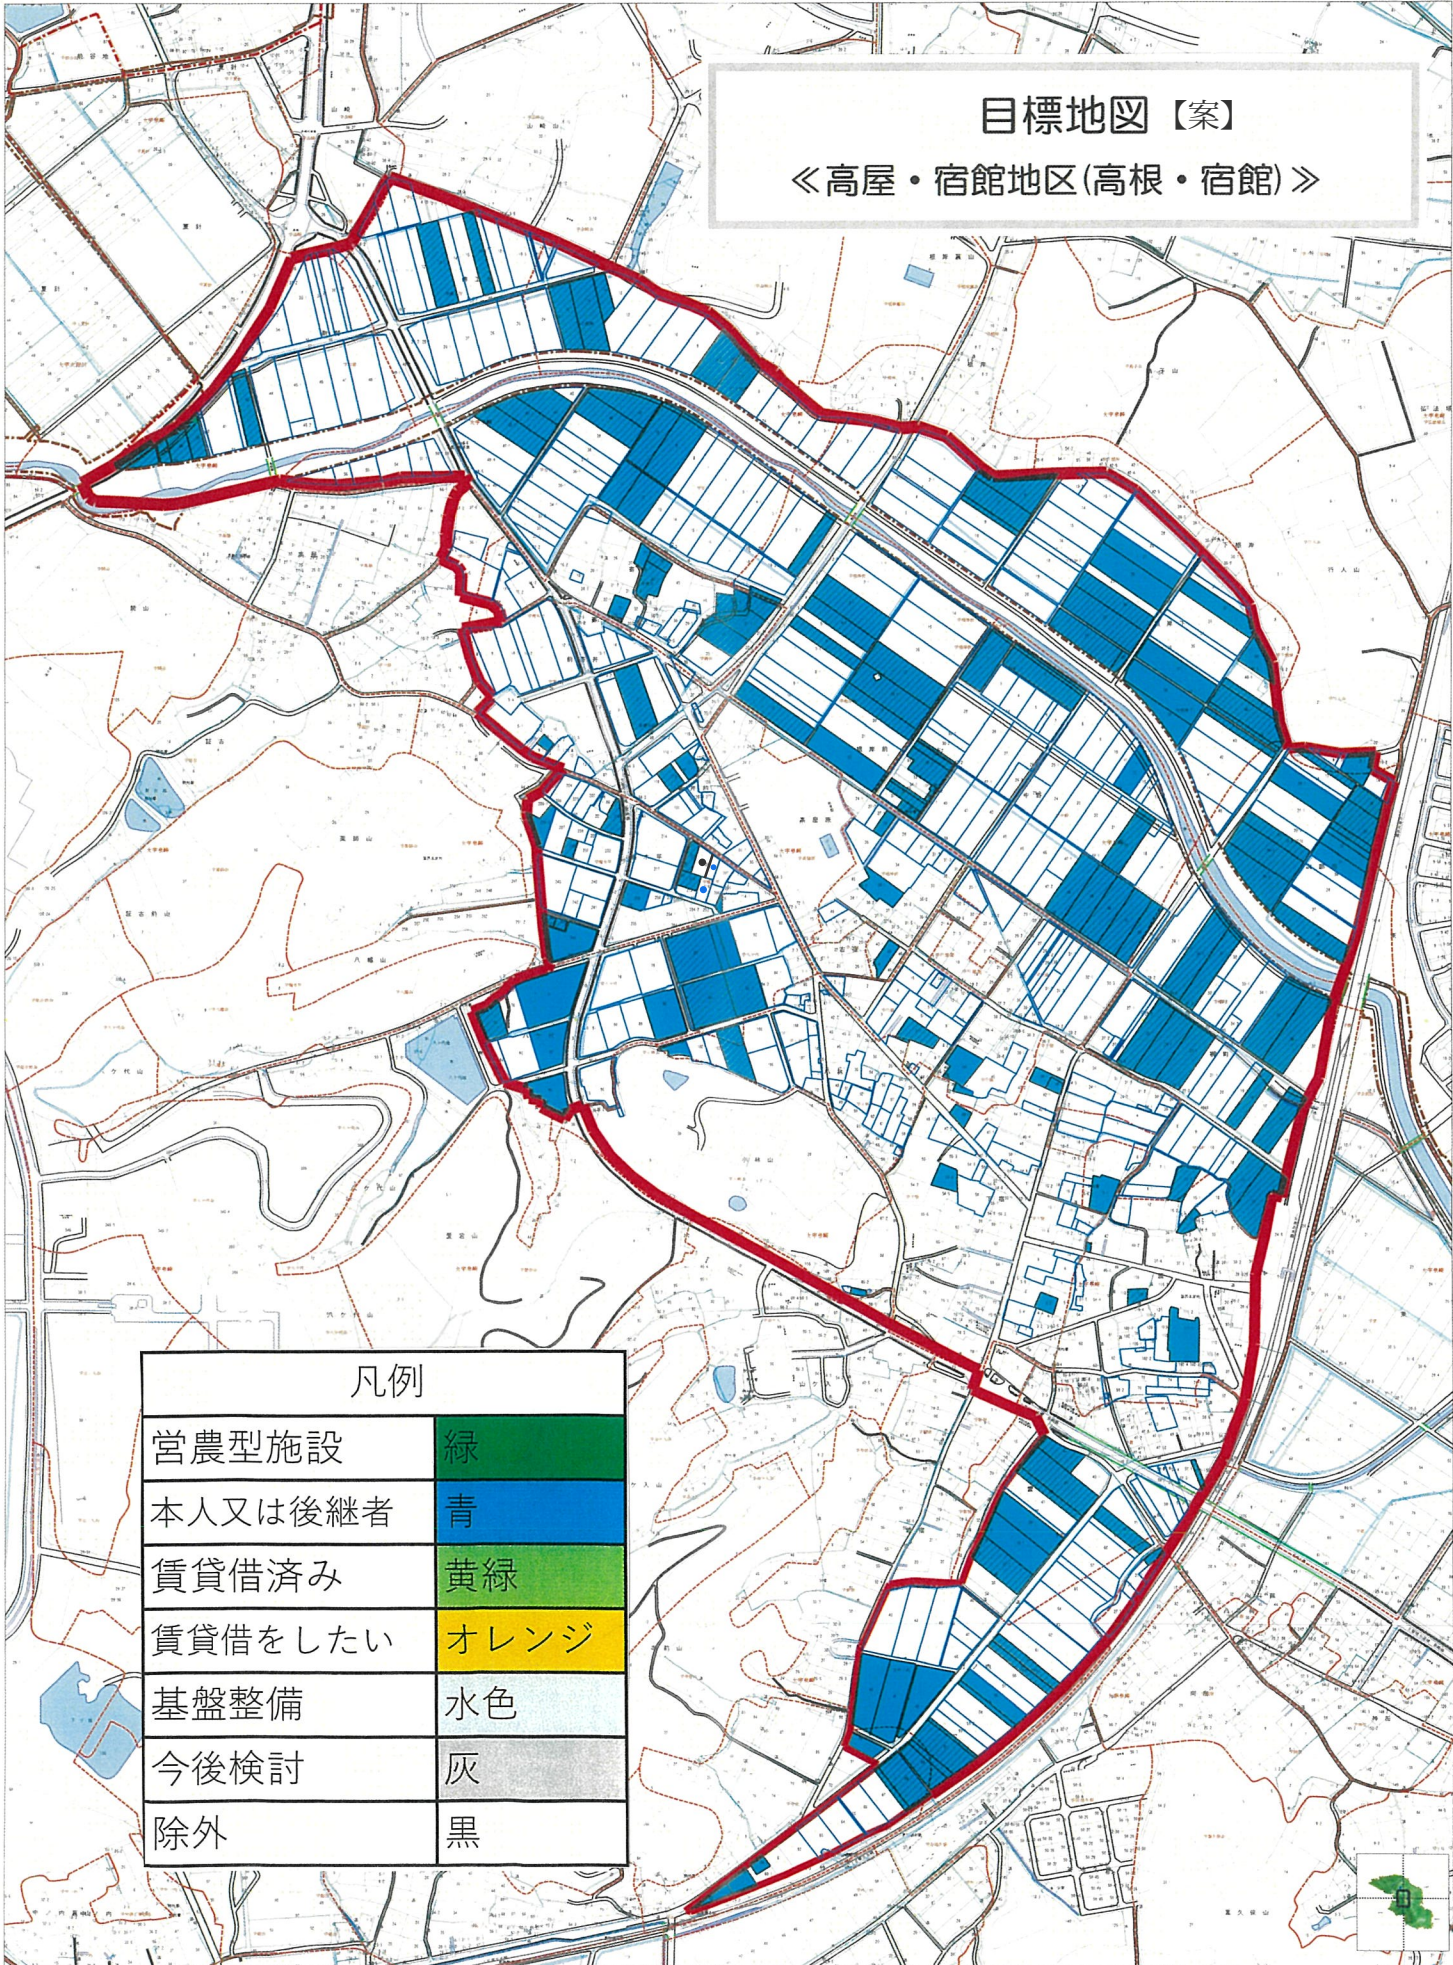

目標地図【案】
 ≪高屋・宿館地区(高根・宿館)≫

凡例	
営農型施設	緑
本人又は後継者	青
賃貸借済み	黄緑
賃貸借をしたい	オレンジ
基盤整備	水色
今後検討	灰
除外	黒